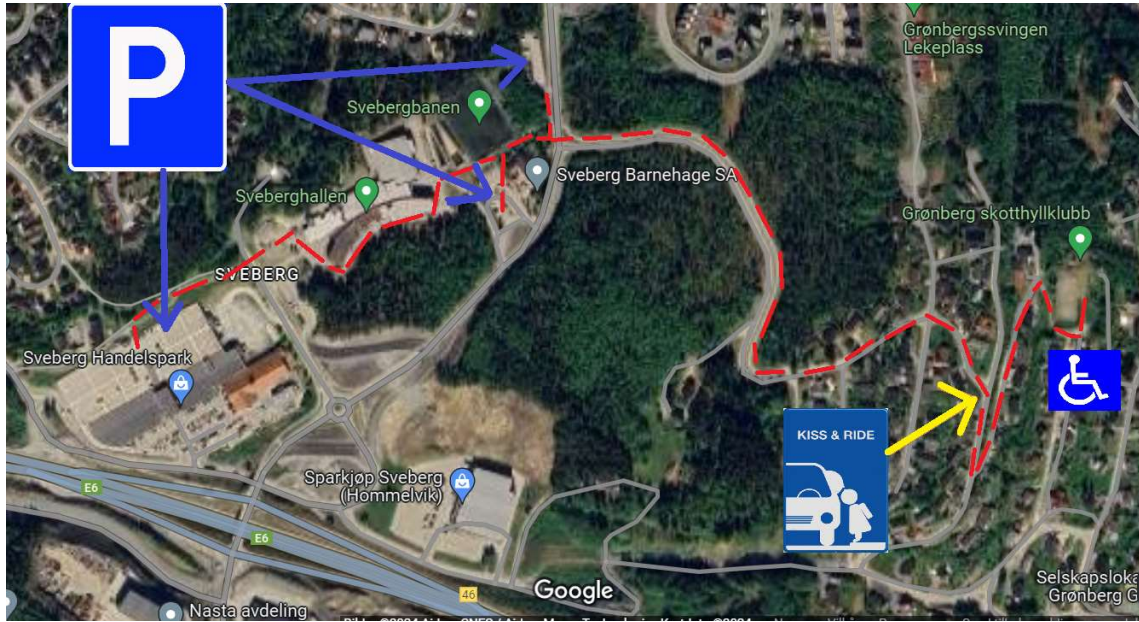

Europpris
MER TIL OVERS